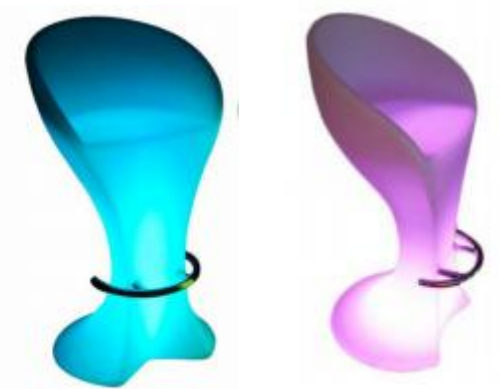

Led: RGB LED lifetime 40000 hours.

Item: DB-220

Item: DB-166

Item: DB-224

Item: DB-30S

Item: DB-957

Item: DB-220

LED Table

Item:
DB-672

Item: DB-883

Item: DB-032

Item: DB-127

Item: DB-231A

Item: DB-021

Item: DB-022

Item: DB-856